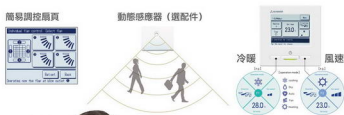

**HIGH ENERGY EFFICIENCY
 WITH NEW TECHNOLOGY**

商用 藏天花式分體機

CEILING CASSETTE 4way

- ▶ **四個方向獨立送風角度**
需配合RC-EX3有線遙控

- ▶ **內置導風板舒適送風，
避免冷風直吹頭部**

內置的導風板配合高效感應器，每當感應有動態時，便自動開啟導風板，將風力送到較遠位置，減少對客人應影響或冷風直接吹向頭頂。

360° 全角度送風至每個角落

市面上一般外置的道風板，外觀不佳，送風效果亦一般

高壓分離機
PROJECT AirFlex
內置自動開合導風板，
優雅外觀，柔和舒適送風

立即掃描 觀看更多
Scan me to see more

FDC40/50/60VF
4 way Compact

FDT40~140VG
4 way Airflex

SRC40/50/60ZSX-S
SRC40ZSX-S (1.5HP)
SRC50ZSX-S (2.0HP)
SRC60ZSX-S (2.5HP)