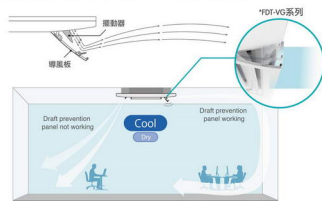

**HIGH ENERGY EFFICIENCY
 WITH NEW TECHNOLOGY**

商用 藏天花式分體機

CEILING CASSETTE 4way

- ▶ **四個方向獨立送風角度**
需配合RC-EX3有線遙控

- ▶ **內置導風板舒適送風，
避免冷風直吹頭部**

內置的導風板配合高效感應器，每當感應有動態時，便自動開啟導風板，將風力送到較遠位置，減少對客人應影響或冷風直接吹向頭頂。

360° 全角度送風至每個角落

市面上一般外置的道風板，外觀不佳，送風效果亦一般

高壓分離機
PROJECT AirFlex
內置自動開合導風板，
優雅外觀，柔和舒適送風

立即掃描 觀看更多
Scan me to see more

FDC40/50/60VF
4 way Compact

FDT40~140VG
4 way Airflex

SRC40/50/60ZSX-S
SRC40ZSX-S (1.5HP)
SRC50ZSX-S (2.0HP)
SRC60ZSX-S (2.5HP)